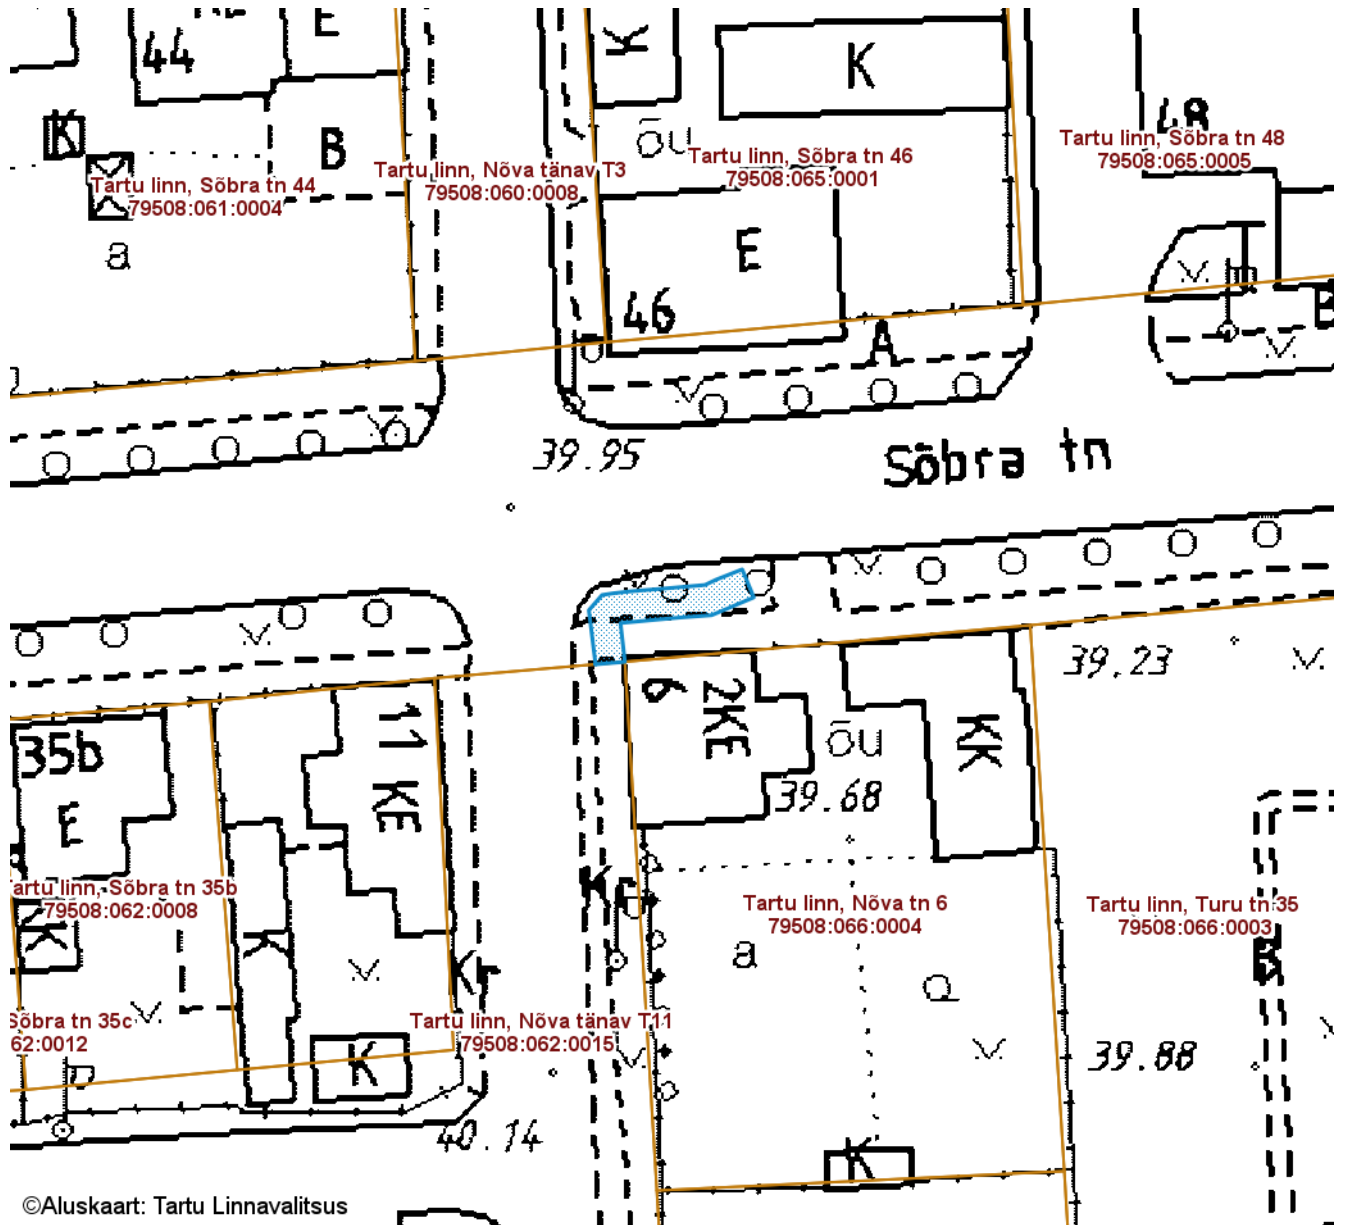

SUNDVALDUSE ALA ASENDIPLAAN

Tartu maakond, Tartu linn, Tartu linn, Sõbra tänav T31 (79508:056:0019)

M 1 : 500

©Aluskaart: Tartu Linnavalitsus

— Sundvalduse ala 26 m²
(Sideehitis)

Sundvalduse ala koordinaadid

Nr	X	Y
1	6472605.29	660236.67
2	6472608.87	660236.23
3	6472609.88	660237.10
4	6472609.99	660237.90
5	6472610.11	660238.97
6	6472610.33	660241.48
7	6472610.54	660243.90
8	6472610.89	660244.66
9	6472611.57	660246.36
10	6472609.72	660247.13
11	6472608.54	660244.34
12	6472608.38	660242.18
13	6472608.02	660238.32
14	6472605.46	660238.61